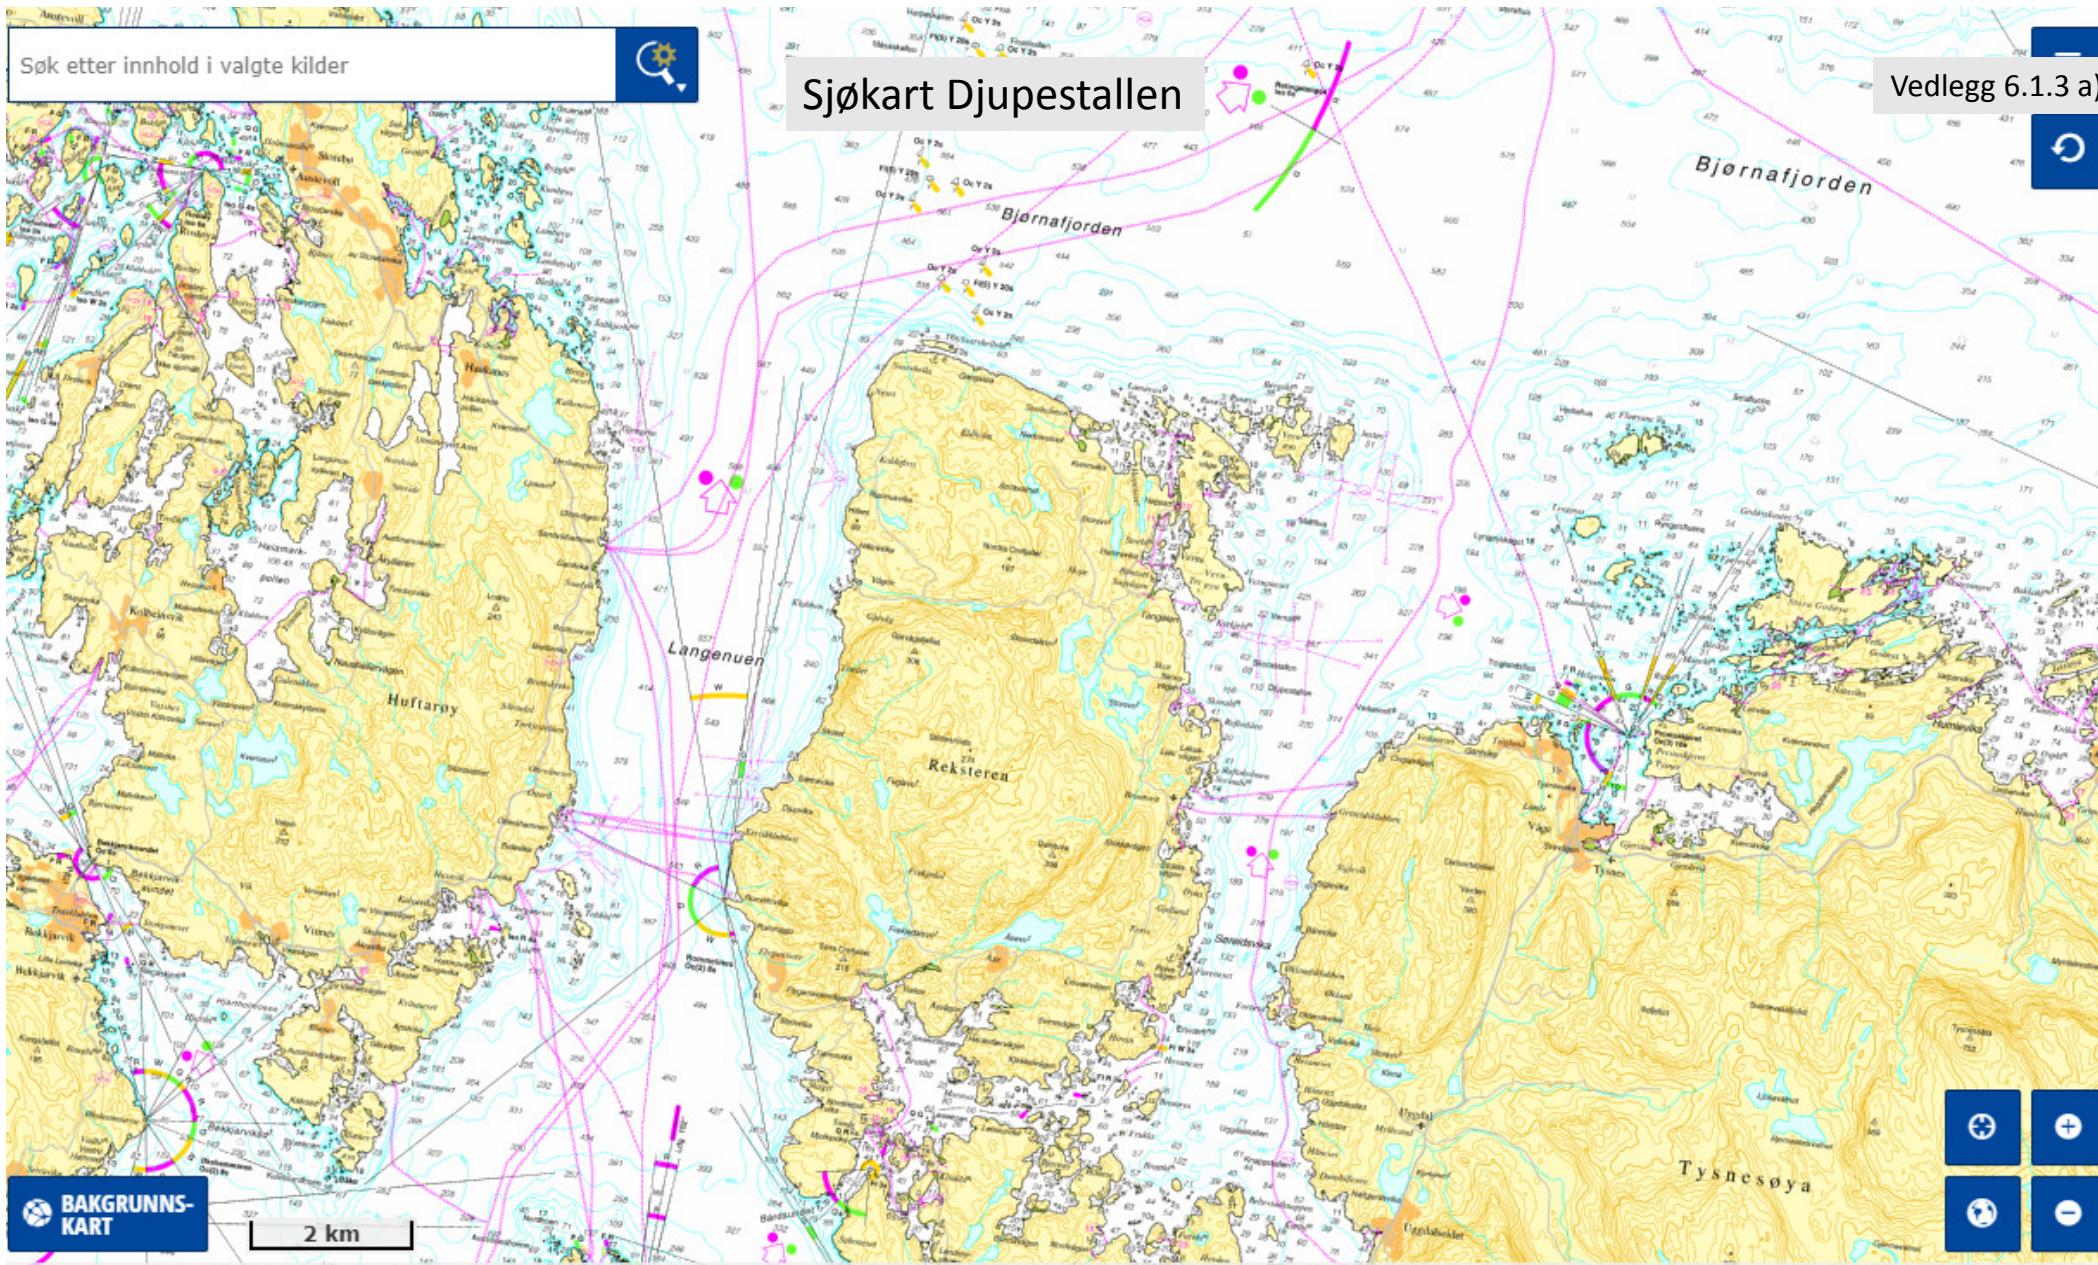

Søk etter innhold i valgte kilder

Sjøkart Djupestallen

Vedlegg 6.1.3 a)

BAKGRUNNSKART

2 km