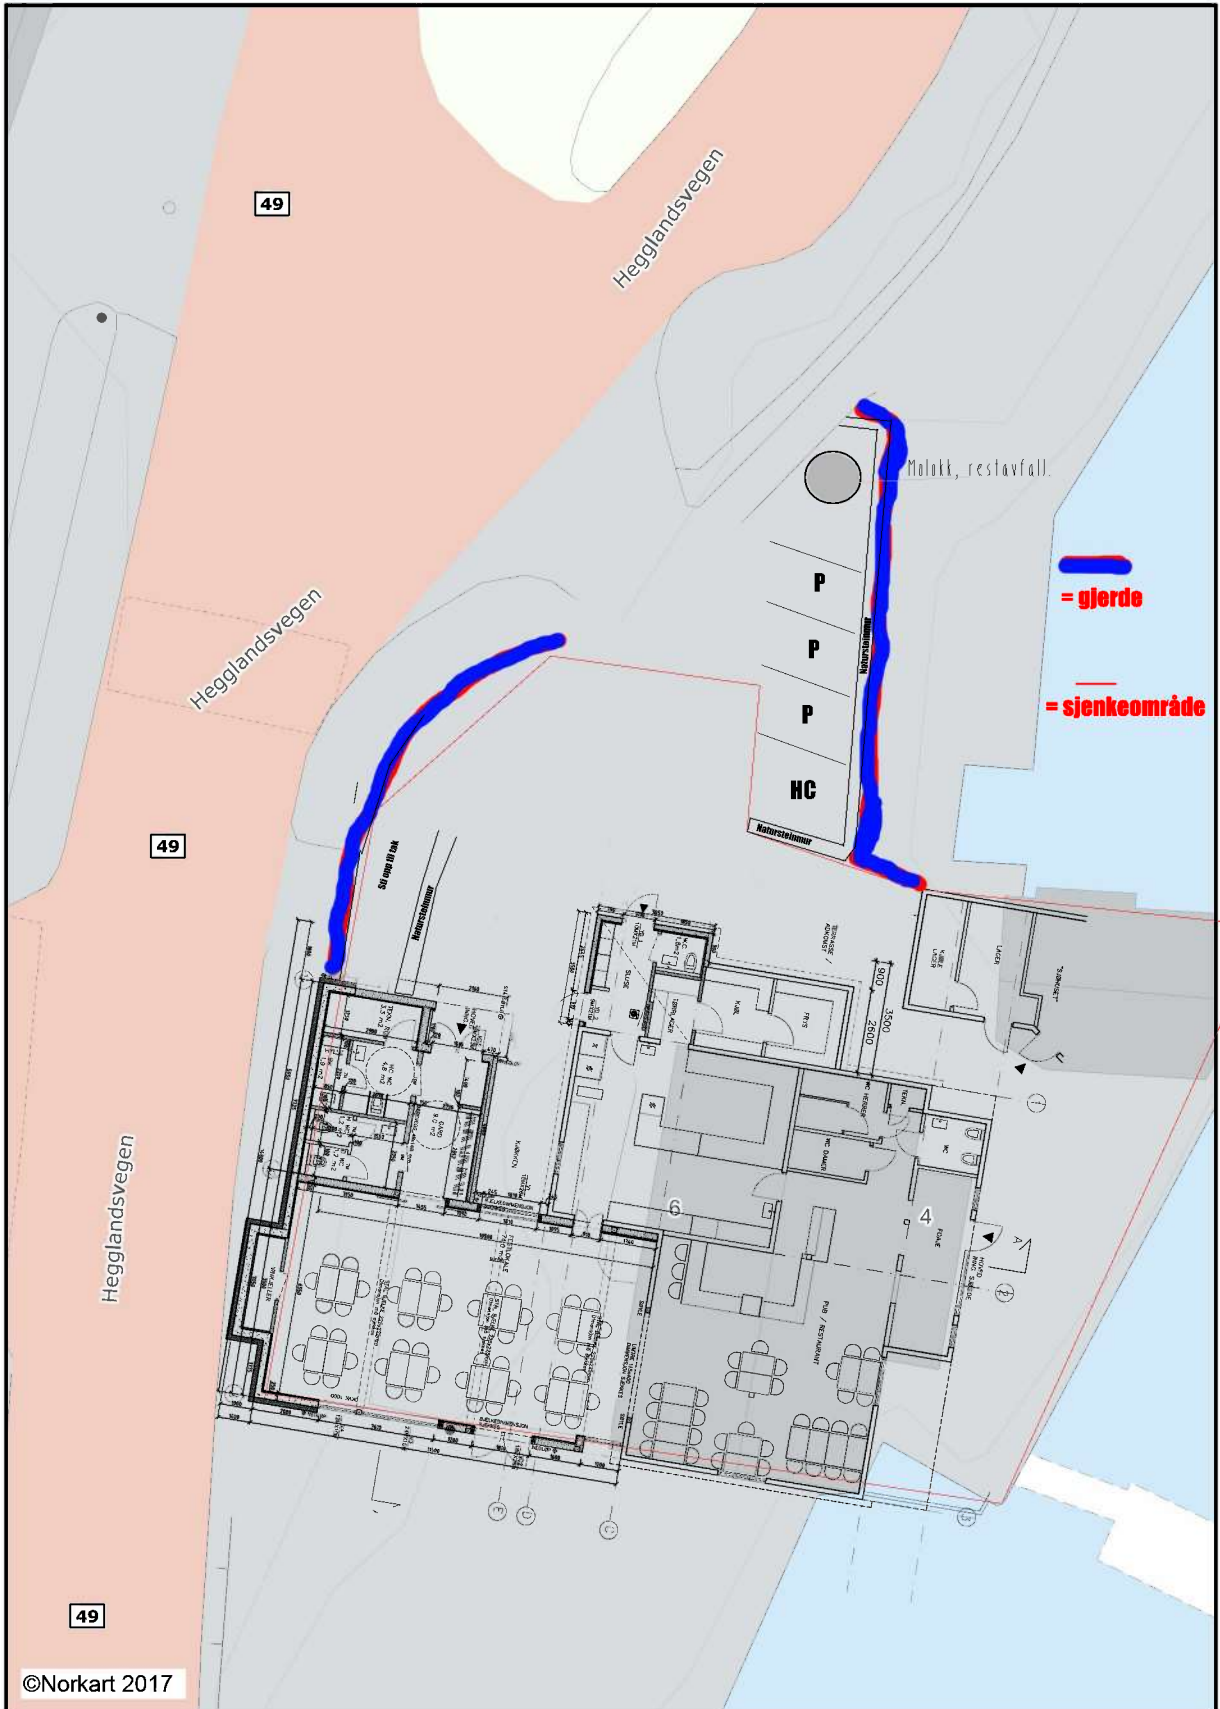

Mandelhuset kart

Dato: 20.02.2017

Målestokk: 1:250

Koordinatsystem: UTM 32N

49

Hegglandsvegen

49

Hegglandsvegen