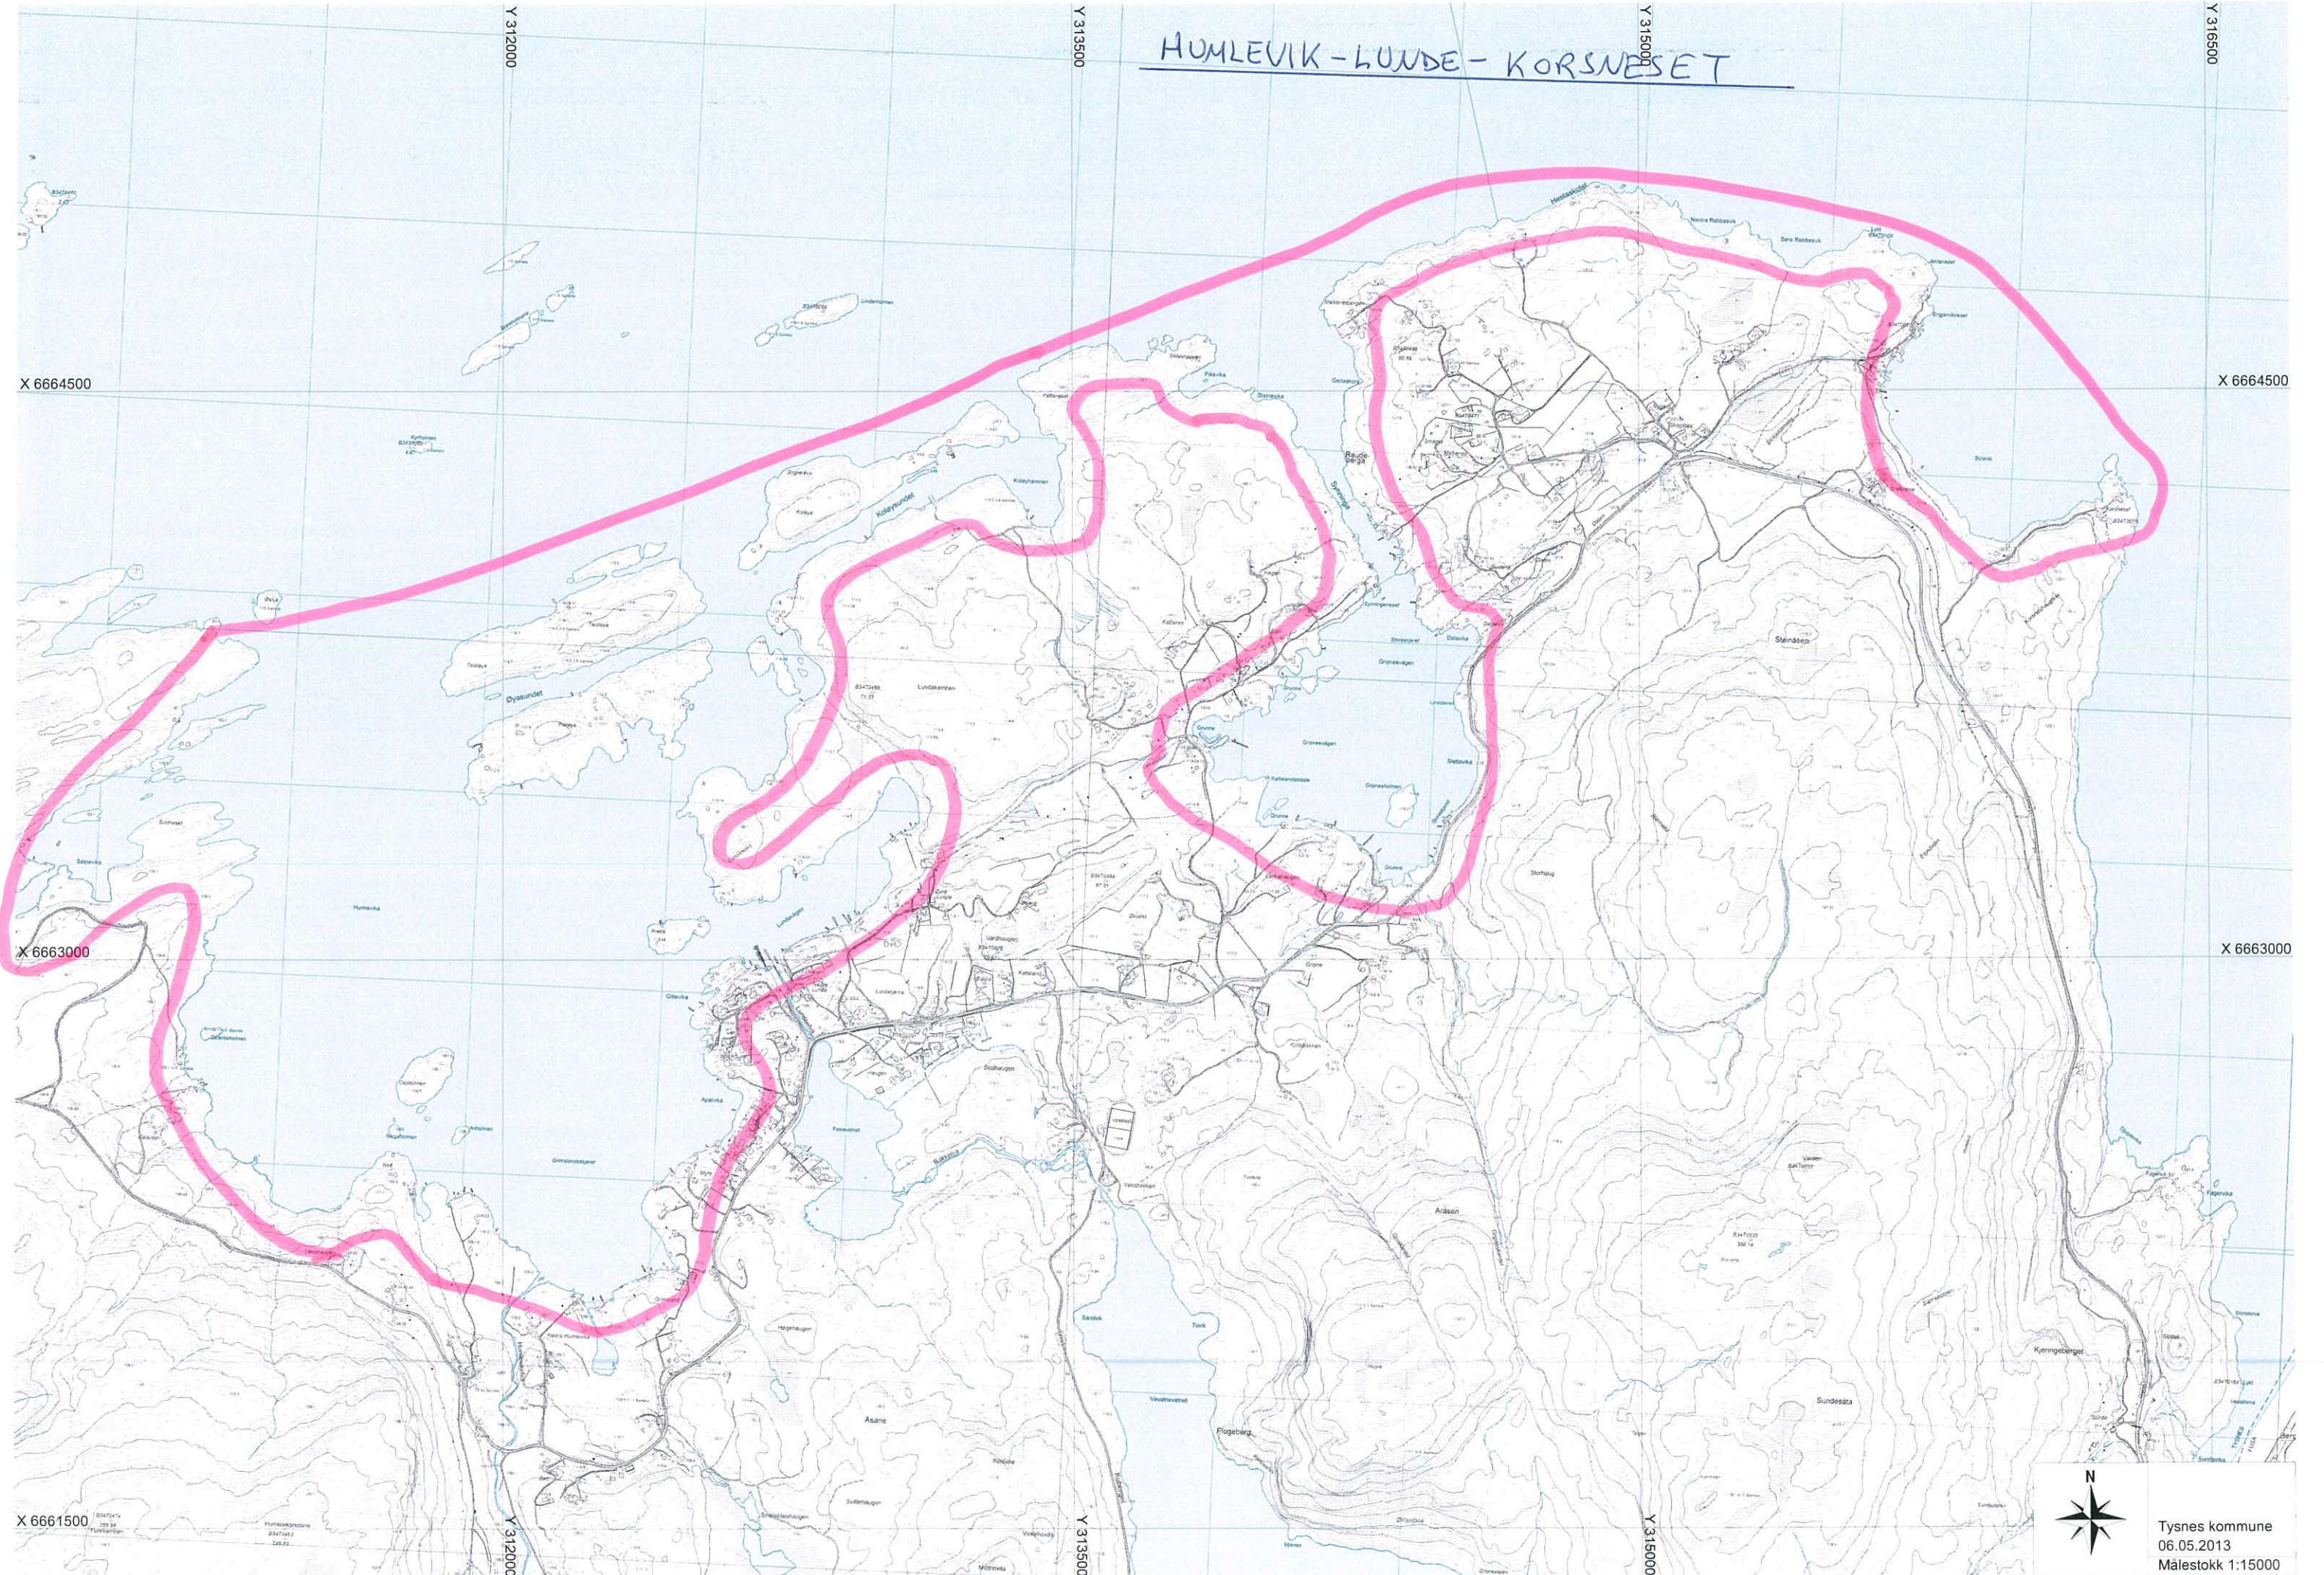

# HUMLEVIK - LUNDE - KORSNESET

Tysnes kommune  
06.05.2013  
Målestokk 1:15000